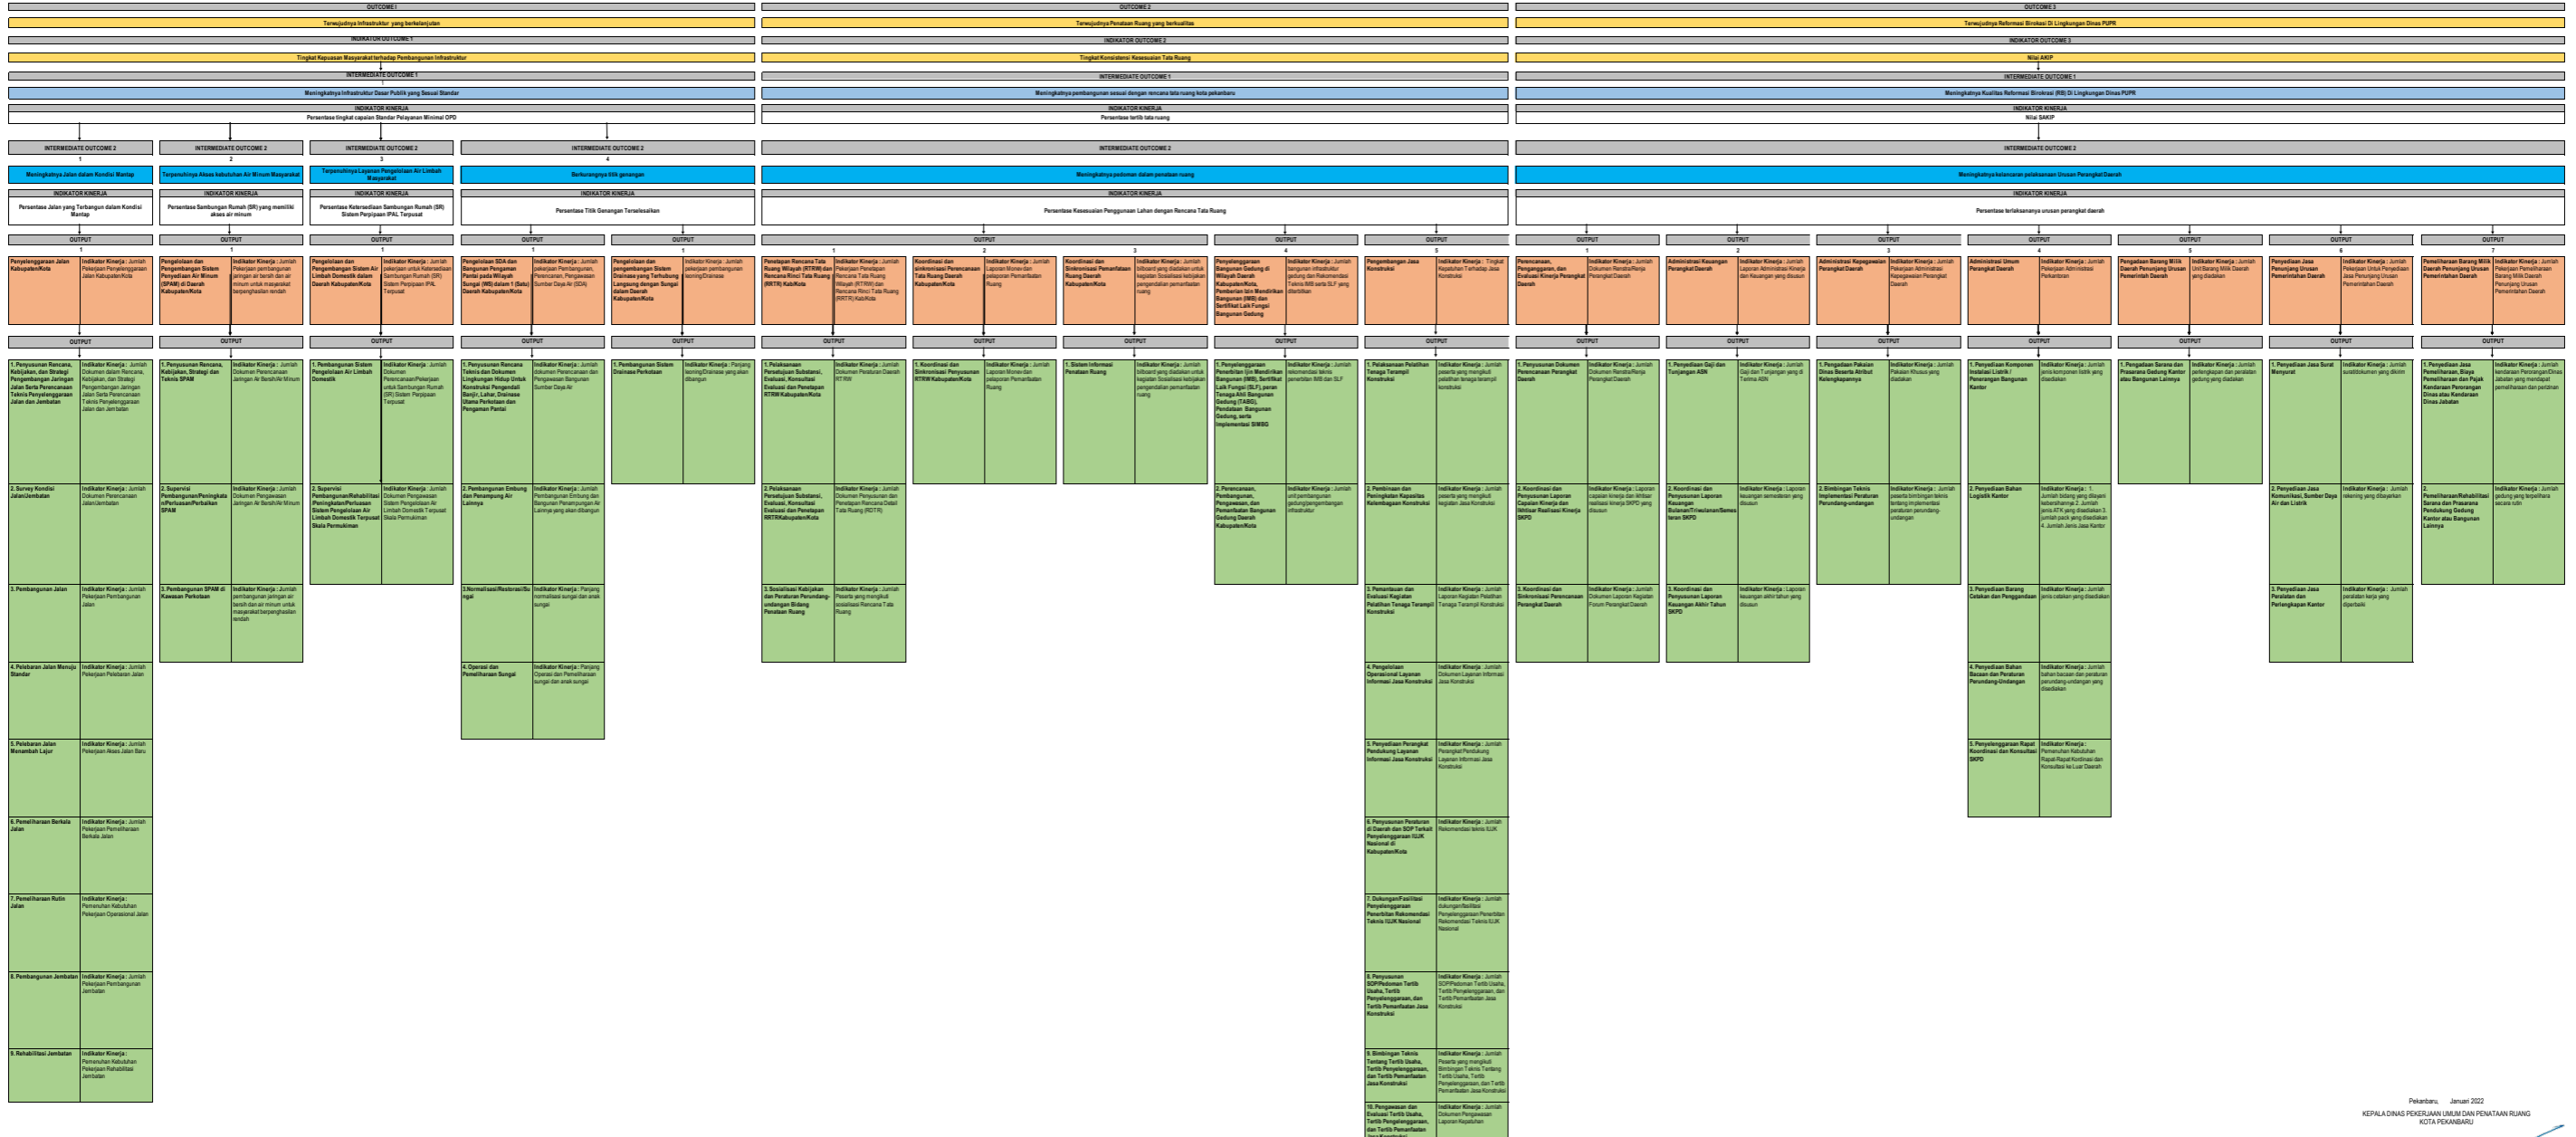

KETERANGAN

- LEVEL
- OUTCOME (TUJUAN)
- INTERMEDIATE
- INTERMEDIATE
- OUTPUT (KEGIATAN)
- OUTPUT (SUB)

Pekabaru, Januari 2022
KEPALA DINAS PEKERJAAN UMUM DAN PENATAAN RUANG
KOTA PEKANBARU

INDRA PURNAMA SUTION, ST, M.Si
NIP. 19721111 200003 1 002